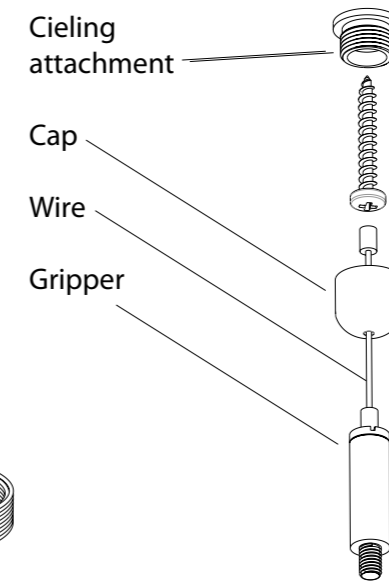

1.

2.

3.

BYTE AV LYSRÖR  
 TUBE REPLACEMENT  
 ROHRENWECHSEL  
 CHANGEMENT DES TUBES

Cieling attachment

Cap

Wire

Gripper

Alu nipple

Wire

Gripper

c/c 500

HYBRID 224

c/c 1000

HYBRID 254

LABORATORY INSTALLATION