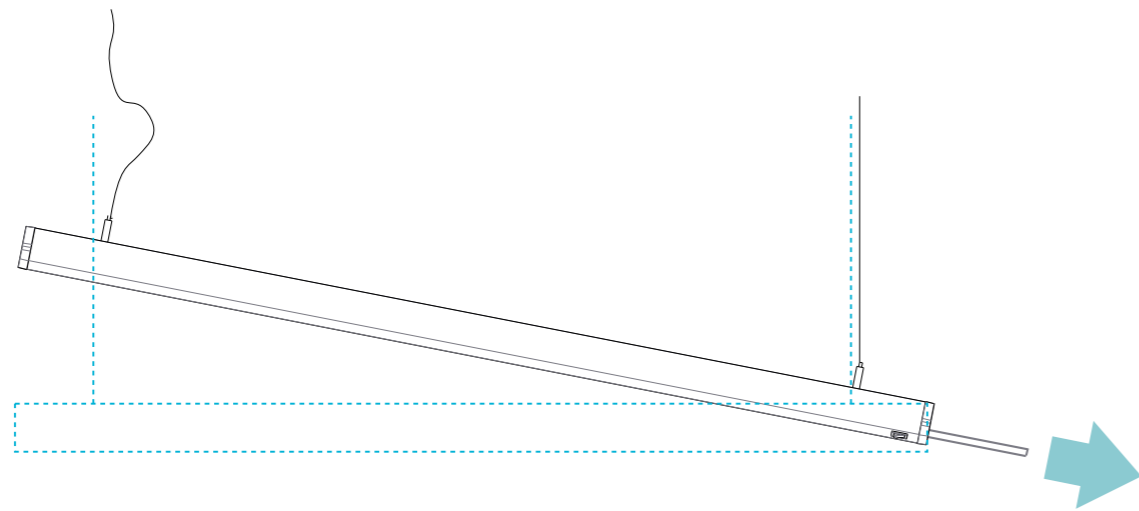

1.

2.

3.

BYTE AV LYSRÖR  
 TUBE REPLACEMENT  
 ROHRENWECHSEL  
 CHANGEMENT DES TUBES

Cieling attachment

Cap

Wire

Gripper

Alu nipple

Wire

Gripper

c/c 500

HYBRID 224

c/c 1000

HYBRID 254

LABORATORY INSTALLATION