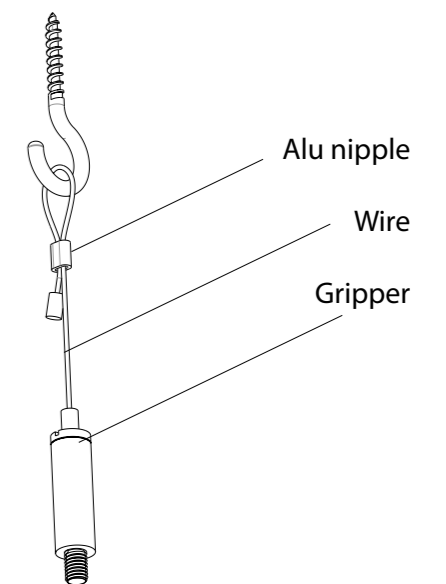

1.

2.

3.

BYTE AV LYSRÖR  
 TUBE REPLACEMENT  
 ROHRENWECHSEL  
 CHANGEMENT DES TUBES

Cieling attachment

Cap

Wire

Gripper

Alu nipple

Wire

Gripper

c/c 500

HYBRID 224

c/c 1000

HYBRID 254

LABORATORY INSTALLATION