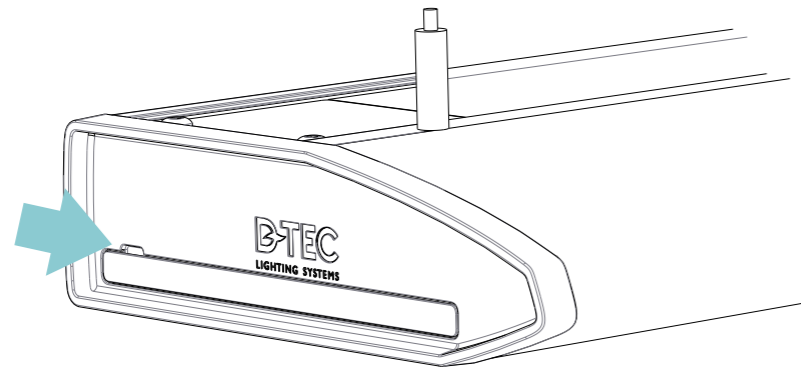

1.

2.

3.

BYTE AV LYSRÖR  
 TUBE REPLACEMENT  
 ROHRENWECHSEL  
 CHANGEMENT DES TUBES

Cieling attachment

Cap

Wire

Gripper

Alu nipple

Wire

Gripper

c/c 500

HYBRID 224

c/c 1000

HYBRID 254

LABORATORY INSTALLATION