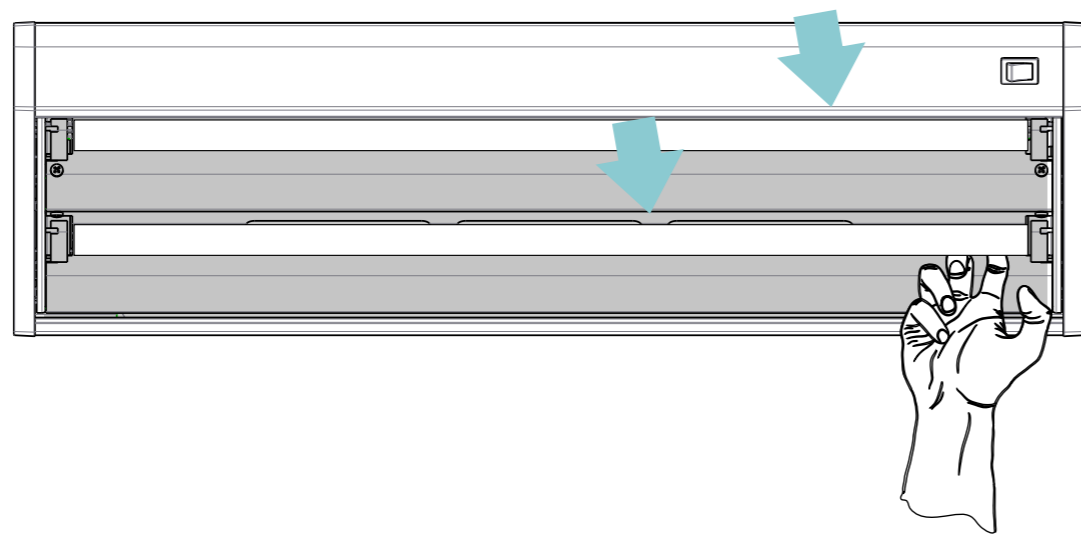

1.

2.

3.

BYTE AV LYSRÖR  
 TUBE REPLACEMENT  
 ROHRENWECHSEL  
 CHANGEMENT DES TUBES

Cieling attachment

Cap

Wire

Gripper